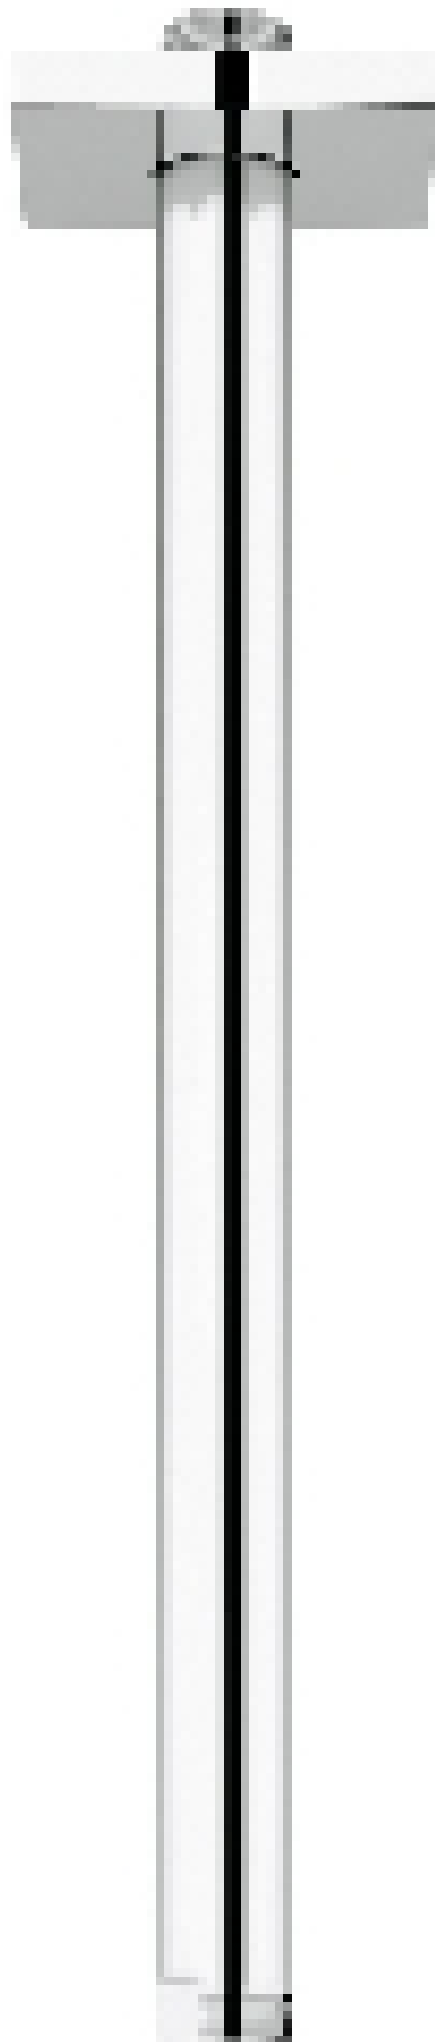

### Conditions générales

Marque	Grohe
Série	Rainshower
Numéro d'article référence fabricant	27484000
GTIN EAN-Code	4005176885488

## Informations détaillées sur l'article

Type	Plafond
Finition	Chrome
Type de raccordement	Filet gaz mâle.(BSPP)
Série	Rainshower
Marque	Grohe Rainshower

**Robinet Design**

91 Rue Nationale (2ème étage) 59045 Lille CEDEX