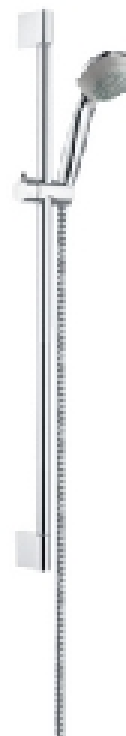

Conditions générales

Marque	Hansgrohe
Série	Unica c
Numéro d'article référence fabricant	27652000
GTIN EAN-Code	4011097607139

Information sur le prix

Prix conseillés	79,00 €
Notre prix	69,00 €

**Informations détaillées sur l'article**

Longueur de la glissière	650
Finition	Chrome
Classe de débit	Z
Norme KIWA	Oui
Jet réglable	Non
Supports de montage réglables en hauteur	Non
Longueur du flexible	1600
Nombre de jets	1
Série	Unica c
Marque	Hansgrohe
	Unica c