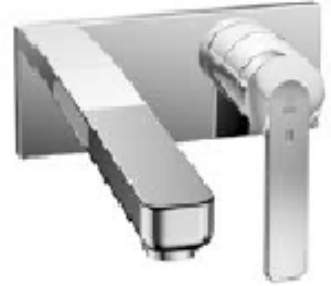

Conditions générales

Marque	KWC
Série	Domo 6.0
Numéro d'article référence fabricant	11.662.033.000

Information sur le prix

Prix conseillés	529,20 €
Notre prix	439,00 €

Informations détaillées sur l'article

Marque	KWC
Finition	Chrome
Robinetterie de type	Design
Série	Domo 6 Domo 6.0

Robinet Design

91 Rue Nationale (2ème étage) 59045 Lille CEDEX

Email: info@robinetdesign.fr | Telephone: +33 (0)3 66 72 91 00